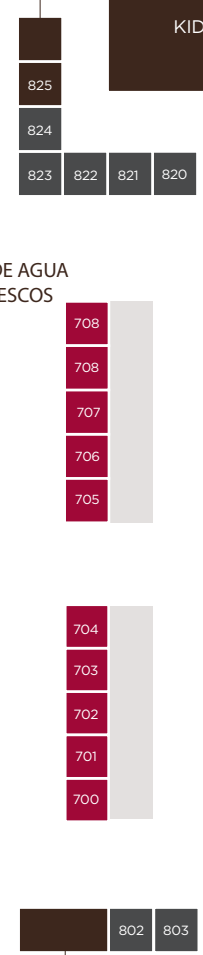

VENTA DE COMIDA

VENTA DE COMIDA

ESTACIÓN DE VOTACIÓN

ESTACIÓN DE INFORMACIÓN

CHEF SHOWCASE

Tienda C&C

VENTA DE COMIDA

KIDS PAVILION

VENTA DE AGUA Y REFRESCOS

REDECIÓN VIP

▲ ENTRANCE ▲

▼ EXIT ▼

15 COFFEE & CHOCOLATE EXPO PUERTO RICO