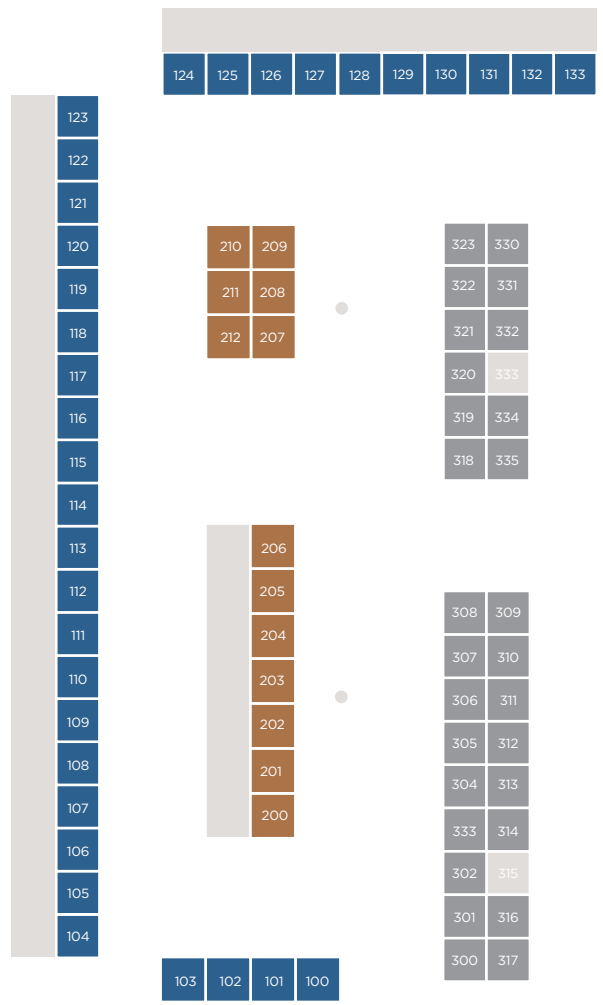

VENTA DE COMIDA

VENTA DE COMIDA

ESTACIÓN DE VOTACIÓN

ESTACIÓN DE INFORMACIÓN

CHEF SHOWCASE

Tienda C&C

VENTA DE COMIDA

KIDS PAVILION

VENTA DE AGUA Y REFRESCOS

REDECIÓN VIP

▲ ENTRANCE ▲

▼ EXIT ▼

15 COFFEE & CHOCOLATE EXPO PUERTO RICO